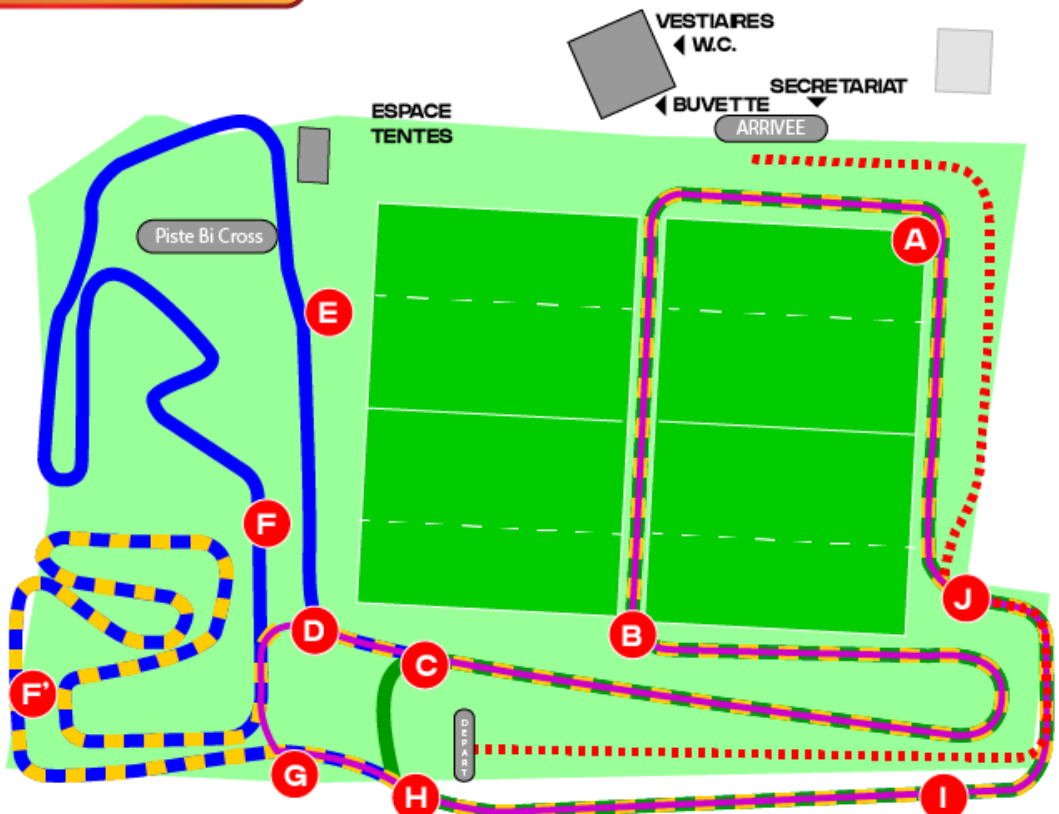

Le Bureau
Section athlétisme

CROSS DE LA VILLE DE DAX

LE DIMANCHE 12 NOVEMBRE 2023

STADE DU GOND À DAX

10H00 Ouverture du Secrétariat

Courses	Horaires	Catégories	Distance	Parcours
1	11H30	EA F Animation Cross	-----M	Départ-arrivée +1 EA boucle <i>Départ arrivée A-B-C-H-I-J-A</i>
2	11H45	EA M Animation Cross	-----M	Départ-arrivée +1 EA boucle <i>Départ arrivée A-B-C-H-I-J-A</i>
3	12H00	Benjamins F et M /Minimes F	2690 M	Départ-arrivée +2MB
4	12H20	Poussines	1150M	Départ-arrivée +1 PO boucle <i>Départ-arrivée +A-B-C--D-G-H-I-J-A</i>
5	12H35	Poussins M	1150 M	Départ-arrivée +1 PO boucle <i>Départ-arrivée +A-B-C-D-G-H-I-J-A</i>
9	12H50	Minimes M / Cadettes	3440 M	Départ-arrivée +2GB
7	13H20	Cadets M /Juniors F	4260 M	Départ-arrivée +2MB+1GB
8	13H50	Espoirs-Seniors-Masters F	6205M	Départ-arrivée +1MB+3GB
9	14H20	Juniors M Espoirs-Seniors-Masters M	5010M 8150m	Départ-arrivée +3GB Départ-arrivée +5GB

STADE DU GOND DAX

Rue Bournazel

- EA Boucle 725m
- A-B-C-H-I-J-A ———
- PO Boucle 850m
- A-B-C-D-G-H-I-J-A ———
- Moyenne Boucle 1195m
- A-B-C-D-F'-G-H-I-J-A ———
- Grande Boucle 1570m
- A-B-C-D-E-F'-G-H-I-J-A ———
- Départ- Arrivée 300m

STADE DU GOND DAX

Rue Bournazel

EA Boucle 725m

A-B-C-H-I-J-A

PO Boucle 850m

A-B-C-D-G-H-I-J-A

Moyenne Boucle 1195m

A-B-C-D-F'-G-H-I-J-A

Grande Boucle 1570m

A-B-C-D-E-F'-G-H-I-J-A

Départ- Arrivée 300m

.....

EA Boucle

STADE DU GOND DAX
Rue Bournazel

- EA Boucle 725m
- A-B-C-H-I-J-A
- PO Boucle 850m
- A-B-C-D-G-H-I-J-A
- Moyenne Boucle 1195m
- A-B-C-D-F-G-H-I-J-A
- Grande Boucle 1570m
- A-B-C-D-E-F'-G-H-I-J-A
- Départ- Arrivée 300m