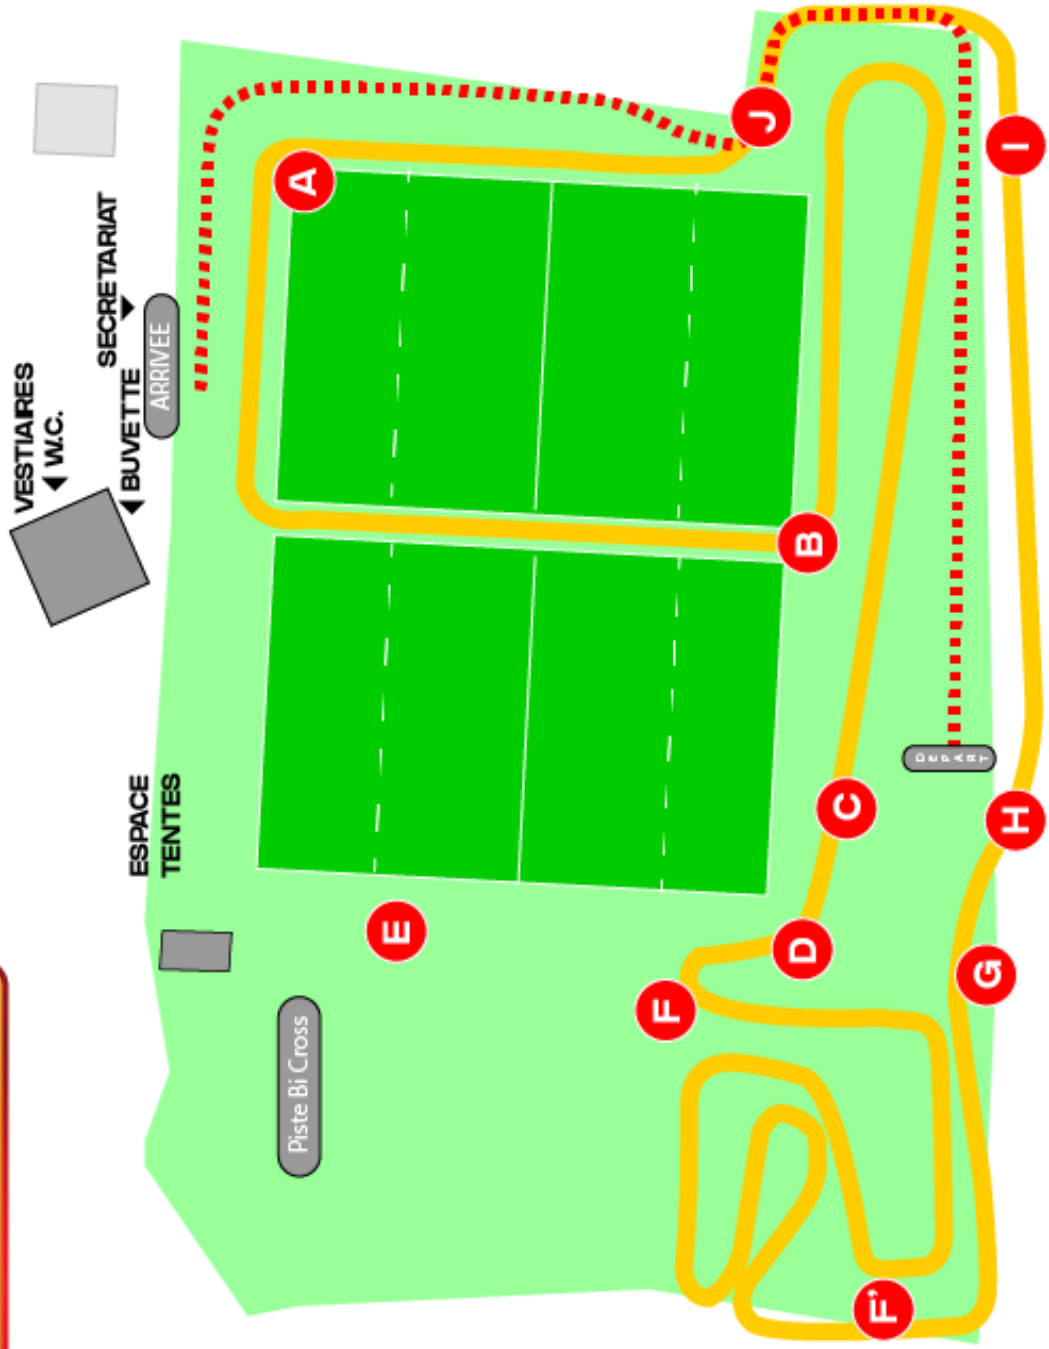

Grande Boucle 1570m

A-B-C-D-E-F'-G-H-I-J-A

Départ- Arrivée 300m

.....

EA Boucle

STADE DU GOND DAX
Rue Bournazel

- EA Boucle 725m
- A-B-C-H-I-J-A
- PO Boucle 850m
- A-B-C-D-G-H-I-J-A
- Moyenne Boucle 1195m
- A-B-C-D-F-G-H-I-J-A
- Grande Boucle 1570m
- A-B-C-D-E-F'-G-H-I-J-A
- Départ- Arrivée 300m

PO Boucle

STADE DU GOND DAX
 Rue Bourmazel

- EA Boucle 725m
- A-B-C-H-I-J-A
- PO Boucle 850m
- A-B-C-D-G-H-I-J-A
- Moyenne Boucle 1195m
- A-B-C-D-F-G-H-I-J-A
- Grande Boucle 1570m
- A-B-C-D-E-F-G-H-I-J-A
- Départ- Arrivée 300m

Moyenne Boucle

STADE DU GOND DAX
 Rue Bournazel

- EA Boucle 725m
- A-B-C-H-I-J-A
- PO Boucle 850m
- A-B-C-D-G-H-I-J-A
- Moyenne Boucle 1195m
- A-B-C-D-F-G-H-I-J-A
- Grande Boucle 1570m
- A-B-C-D-E-F-G-H-I-J-A
- Départ- Arrivée 300m

Grande Boucle