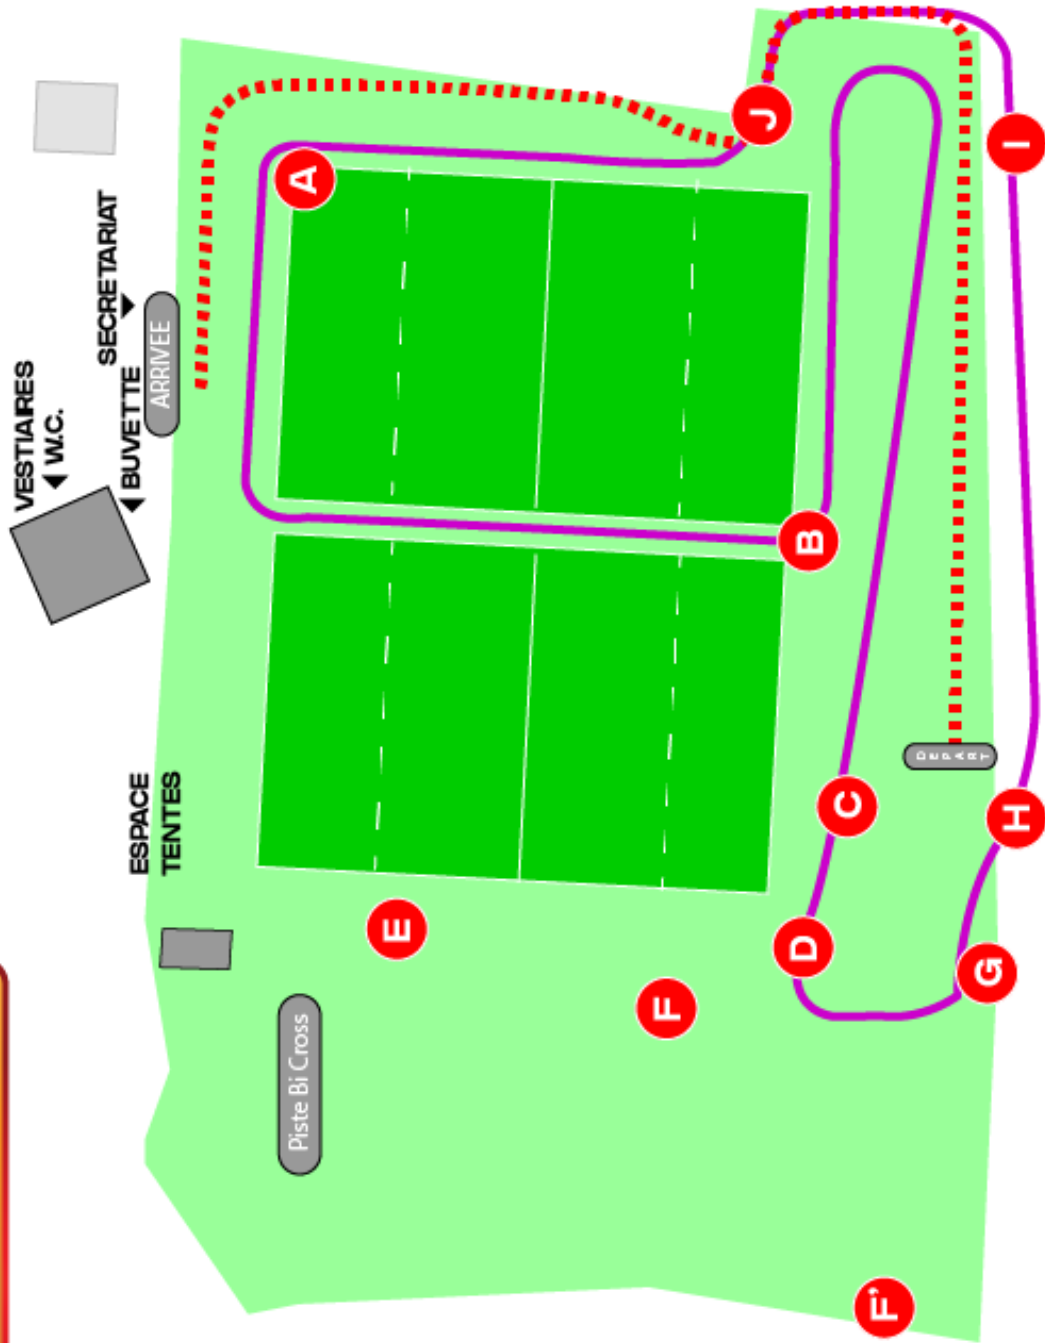

Grande Boucle 1570m

A-B-C-D-E-F'-G-H-I-J-A

Départ- Arrivée 300m

.....

EA Boucle

STADE DU GOND DAX
Rue Bournazel

- EA Boucle 725m
- A-B-C-H-I-J-A
- PO Boucle 850m
- A-B-C-D-G-H-I-J-A
- Moyenne Boucle 1195m
- A-B-C-D-F-G-H-I-J-A
- Grande Boucle 1570m
- A-B-C-D-E-F'-G-H-I-J-A
- Départ- Arrivée 300m

PO Boucle

STADE DU GOND DAX
 Rue Bourmazel

- EA Boucle 725m
- A-B-C-H-I-J-A
- PO Boucle 850m
- A-B-C-D-G-H-I-J-A
- Moyenne Boucle 1195m
- A-B-C-D-F-G-H-I-J-A
- Grande Boucle 1570m
- A-B-C-D-E-F-G-H-I-J-A
- Départ- Arrivée 300m