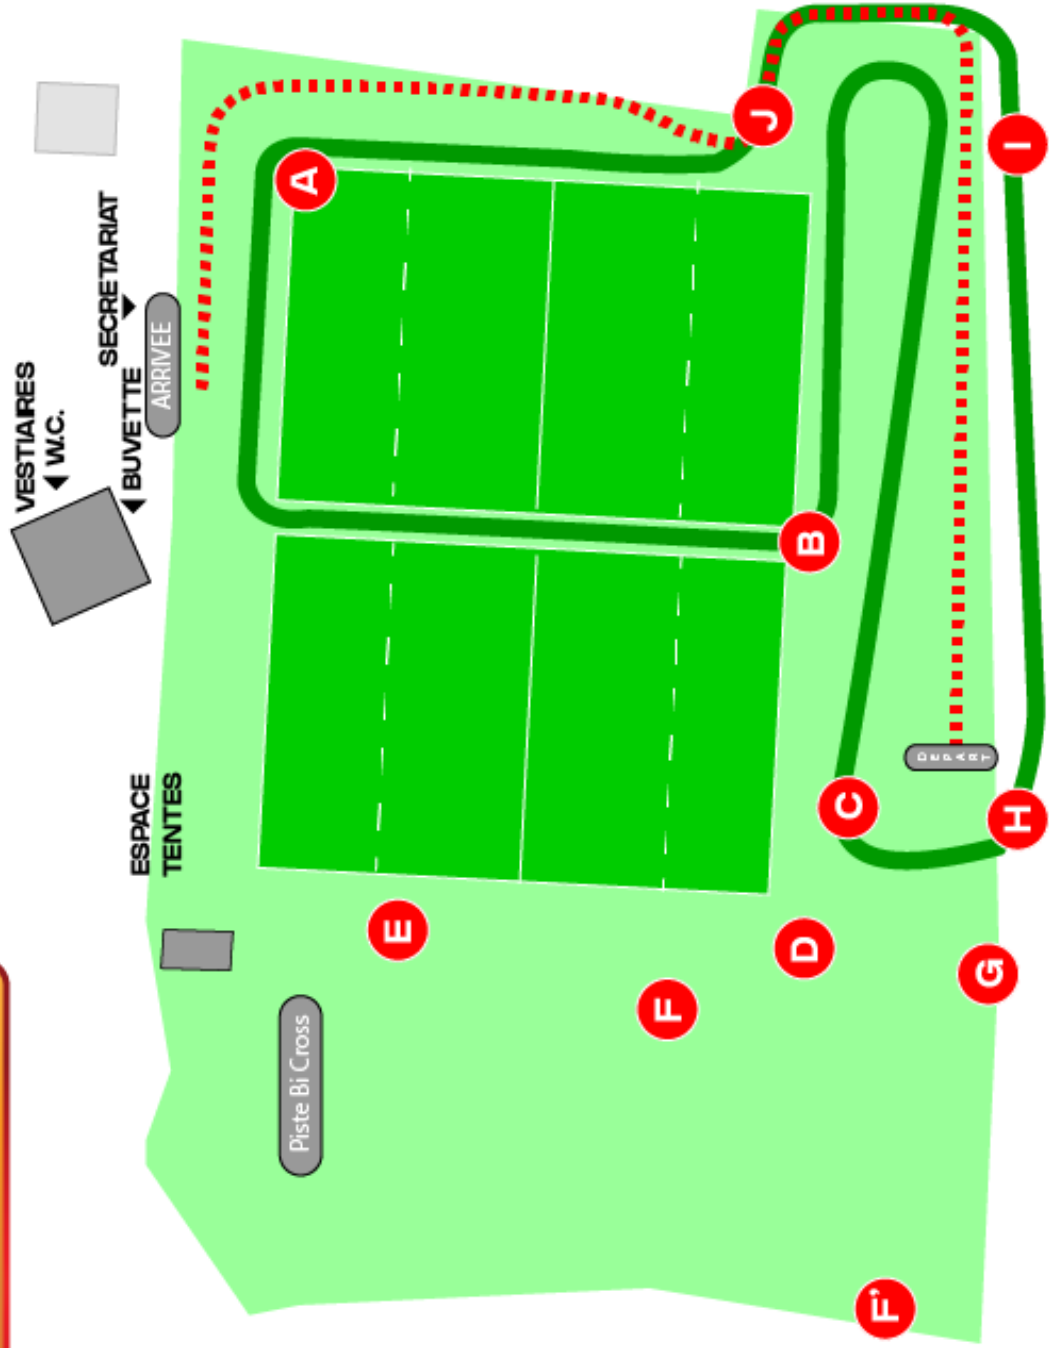

Grande Boucle 1570m

A-B-C-D-E-F'-G-H-I-J-A

Départ- Arrivée 300m

.....

EA Boucle

STADE DU GOND DAX
Rue Bournazel

- EA Boucle 725m
- A-B-C-H-I-J-A
- PO Boucle 850m
- A-B-C-D-G-H-I-J-A
- Moyenne Boucle 1195m
- A-B-C-D-F-G-H-I-J-A
- Grande Boucle 1570m
- A-B-C-D-E-F'-G-H-I-J-A
- Départ- Arrivée 300m

PO Boucle

STADE DU GOND DAX
 Rue Bourmazel

- EA Boucle 725m
- A-B-C-H-I-J-A
- PO Boucle 850m
- A-B-C-D-G-H-I-J-A
- Moyenne Boucle 1195m
- A-B-C-D-F-G-H-I-J-A
- Grande Boucle 1570m
- A-B-C-D-E-F-G-H-I-J-A
- Départ- Arrivée 300m