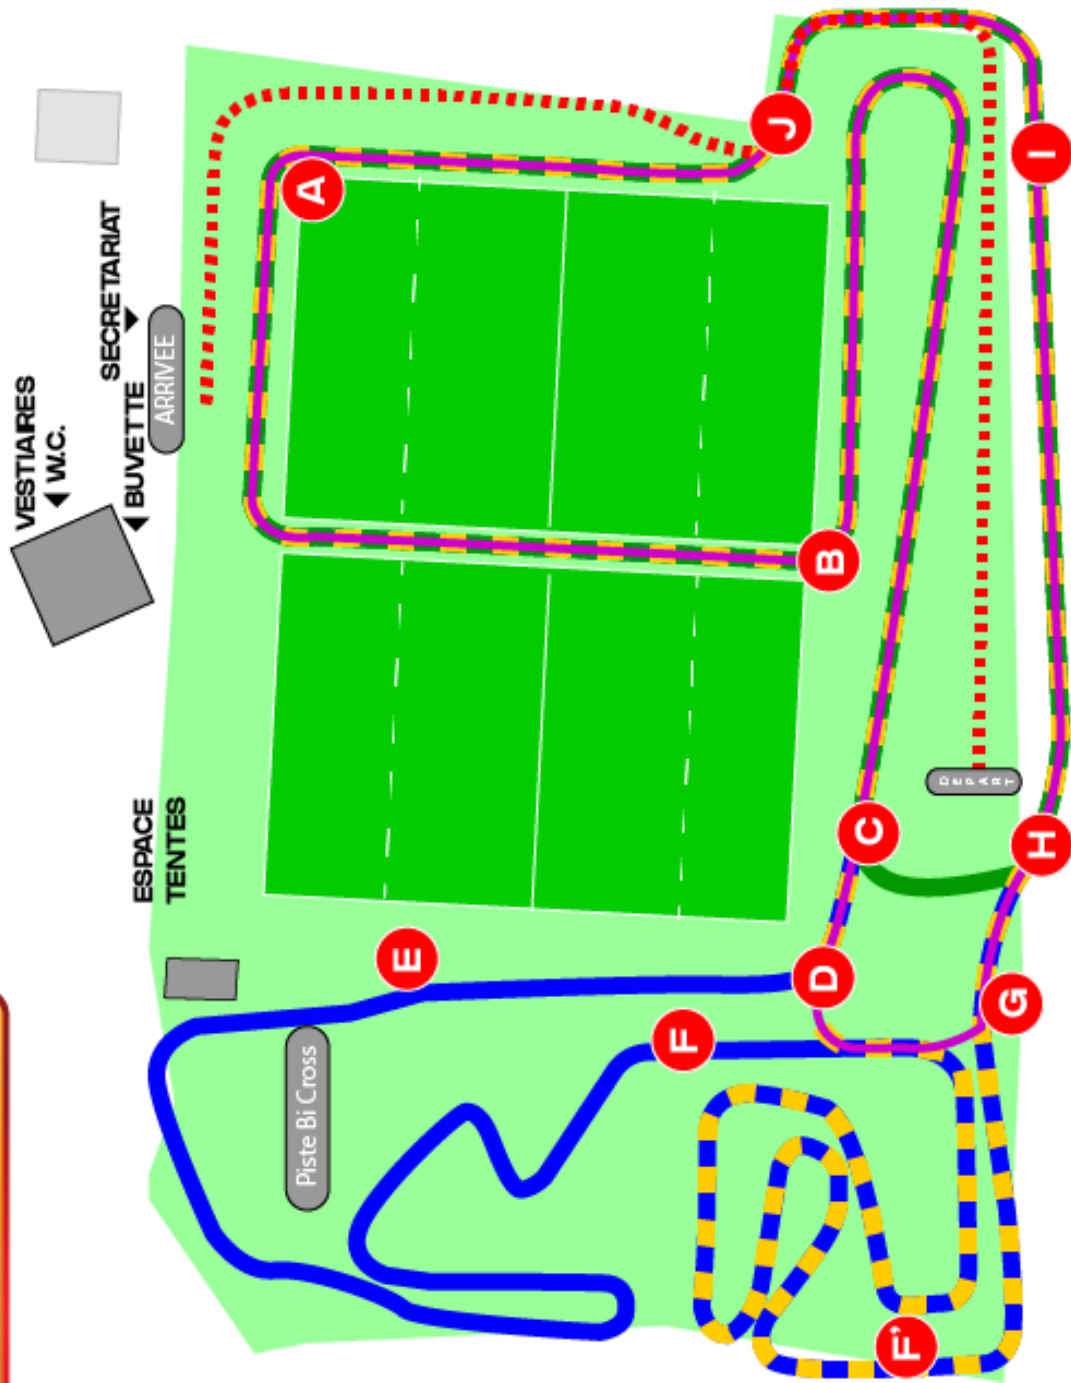

Le Bureau
Section athlétisme

CROSS DE LA VILLE DE DAX

LE DIMANCHE 12 NOVEMBRE 2023

STADE DU GOND À DAX

10H00 Ouverture du Secrétariat

Courses	Horaires	Catégories	Distance	Parcours
1	11H30	EA F Animation Cross	-----M	Départ-arrivée +1 EA boucle <i>Départ arrivée A-B-C-H-I-J-A</i>
2	11H45	EA M Animation Cross	-----M	Départ-arrivée +1 EA boucle <i>Départ arrivée A-B-C-H-I-J-A</i>
3	12H00	Benjamins F et M /Minimes F	2690 M	Départ-arrivée +2MB
4	12H20	Poussines	1150M	Départ-arrivée +1 PO boucle <i>Départ-arrivée +A-B-C--D-G-H-I-J-A</i>
5	12H35	Poussins M	1150 M	Départ-arrivée +1 PO boucle <i>Départ-arrivée +A-B-C-D-G-H-I-J-A</i>
9	12H50	Minimes M / Cadettes	3440 M	Départ-arrivée +2GB
7	13H20	Cadets M /Juniors F	4260 M	Départ-arrivée +2MB+1GB
8	13H50	Espoirs-Seniors-Masters F	6205M	Départ-arrivée +1MB+3GB
9	14H20	Juniors M Espoirs-Seniors-Masters M	5010M 8150m	Départ-arrivée +3GB Départ-arrivée +5GB

STADE DU GOND DAX

Rue Bournazel

- EA Boucle 725m
- A-B-C-H-I-J-A ———
- PO Boucle 850m
- A-B-C-D-G-H-I-J-A ———
- Moyenne Boucle 1195m
- A-B-C-D-F'-G-H-I-J-A ———
- Grande Boucle 1570m
- A-B-C-D-E-F'-G-H-I-J-A ———
- Départ- Arrivée 300m

STADE DU GOND DAX

Rue Bournazel

EA Boucle 725m

A-B-C-H-I-J-A

PO Boucle 850m

A-B-C-D-G-H-I-J-A

Moyenne Boucle 1195m

A-B-C-D-F'-G-H-I-J-A

Grande Boucle 1570m

A-B-C-D-E-F'-G-H-I-J-A

Départ- Arrivée 300m

.....

EA Boucle

STADE DU GOND DAX
Rue Bournazel

- EA Boucle 725m
- A-B-C-H-I-J-A
- PO Boucle 850m
- A-B-C-D-G-H-I-J-A
- Moyenne Boucle 1195m
- A-B-C-D-F-G-H-I-J-A
- Grande Boucle 1570m
- A-B-C-D-E-F'-G-H-I-J-A
- Départ- Arrivée 300m